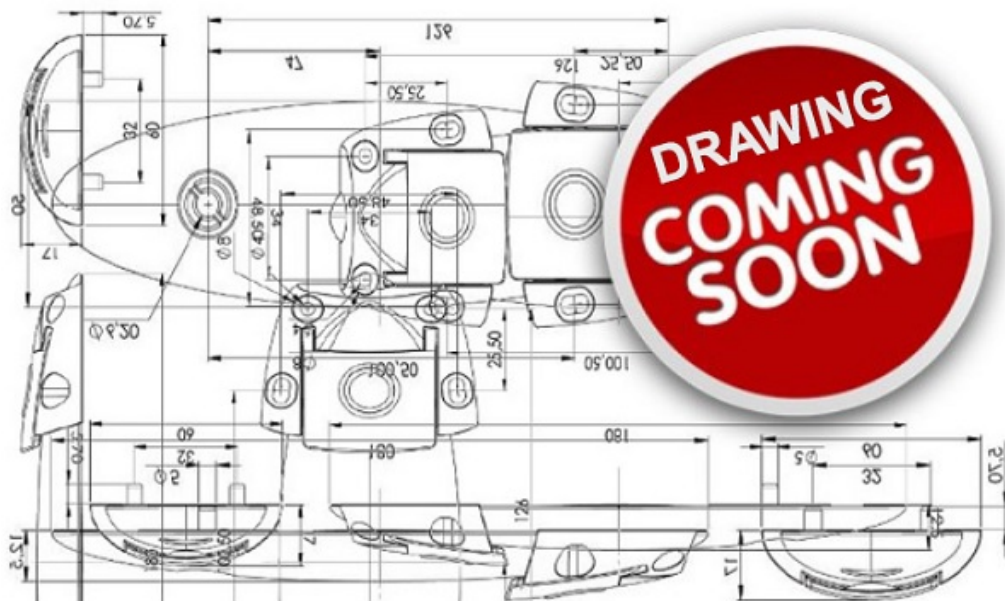

# PRODUCT SHEET

**Description:**

Wood Screw, CSK, Brass, 3.5x25mm, DIN 97 Slot

**Item number:**

11.08.330-1

Units	Box	Carton	HS Code	Barcode
Pcs.		200	7415330000	 5704866016766

**SISO A/S**

Mileparken 11  
DK-2740 Skovlunde  
Denmark  
VAT: DK 24786013